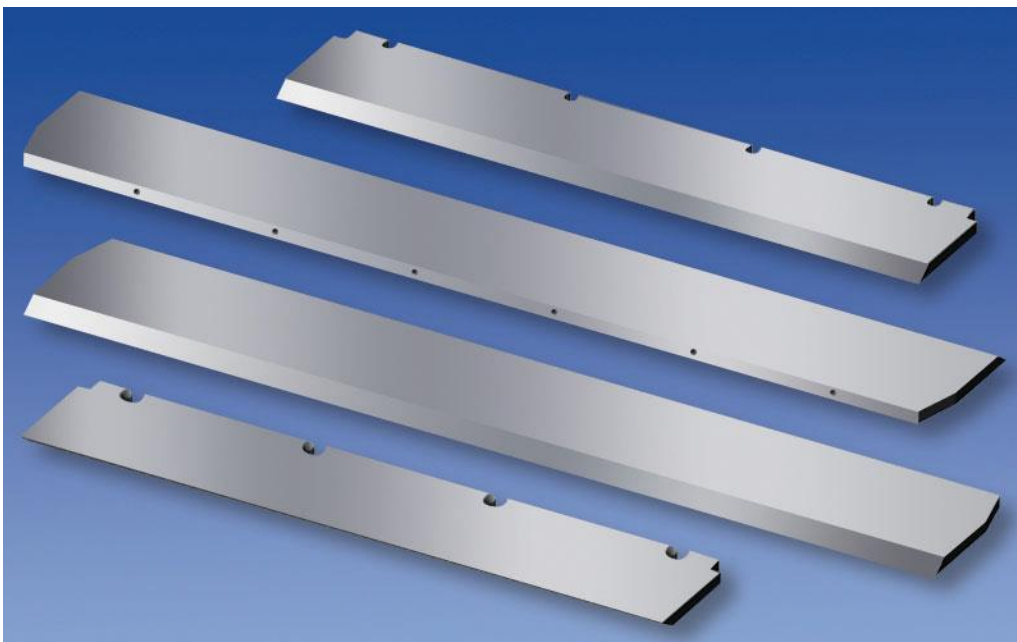

Бумажная и целлюлозная промышленность

Целлюлозно-бумажная промышленность/Типография и упаковочное производство

Мы изготавливаем промышленный режущий инструмент и другие секции и детали производственных линий и станков, которые в основном имеются в наличии на производственном рынке, включая:

Camura
Jegenberg
Uchida

Другие режущие инструменты и запасные части согласно индивидуальным потребностям клиентов.